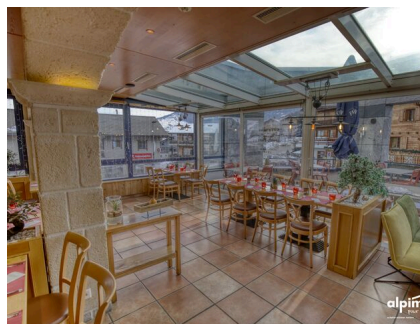

RESTAURANT AU CENTRE DE NENDAZ- STATION !

Route de la Télécabine 2 | 1997 Haute-Nendaz | Référence : 38609

Prix sur demande

TABLE DES MATIÈRES

Page de description	3
Caractéristiques détaillées et commodités	4
Grandes images	5

RESTAURANT AU CENTRE DE NENDAZ-STATION !

CH-1997 Haute-Nendaz | Route de la Télécabine 2 | **Prix sur demande**

En plein centre station : magnifique restaurant d'env. 300 m², dans un bâtiment totalement reconstruit. Très belle luminosité de tous côtés. Salle principale de 117 m² pouvant accueillir 70 personnes, terrasse sud-est pouvant accueillir 25-30 personnes, cuisine de 73 m² avant chambre-froide de 2.5 m², bar de 66 m². Belle vue à travers de grandes baies vitrées. 2 places de parc dans garage souterrain. Caves.

CARACTÉRISTIQUES

Référence: **38609**

Type: **Restaurant**

Disponibilité: **A convenir**

Surface habitable: **~ 300 m²**

CARACTÉRISTIQUES

CH-1997 Haute-Nendaz | Route de la Télécabine 2 | **Prix sur demande**

CARACTÉRISTIQUES

Disponibilité	A convenir	Nombre d'étage total	1
Type	Restaurant	Surface habitable	~ 300 m²
Référence	38609	Place de parc intérieure	1
Vente autorisée aux personnes à l'étranger	Oui		

PHOTO(S)